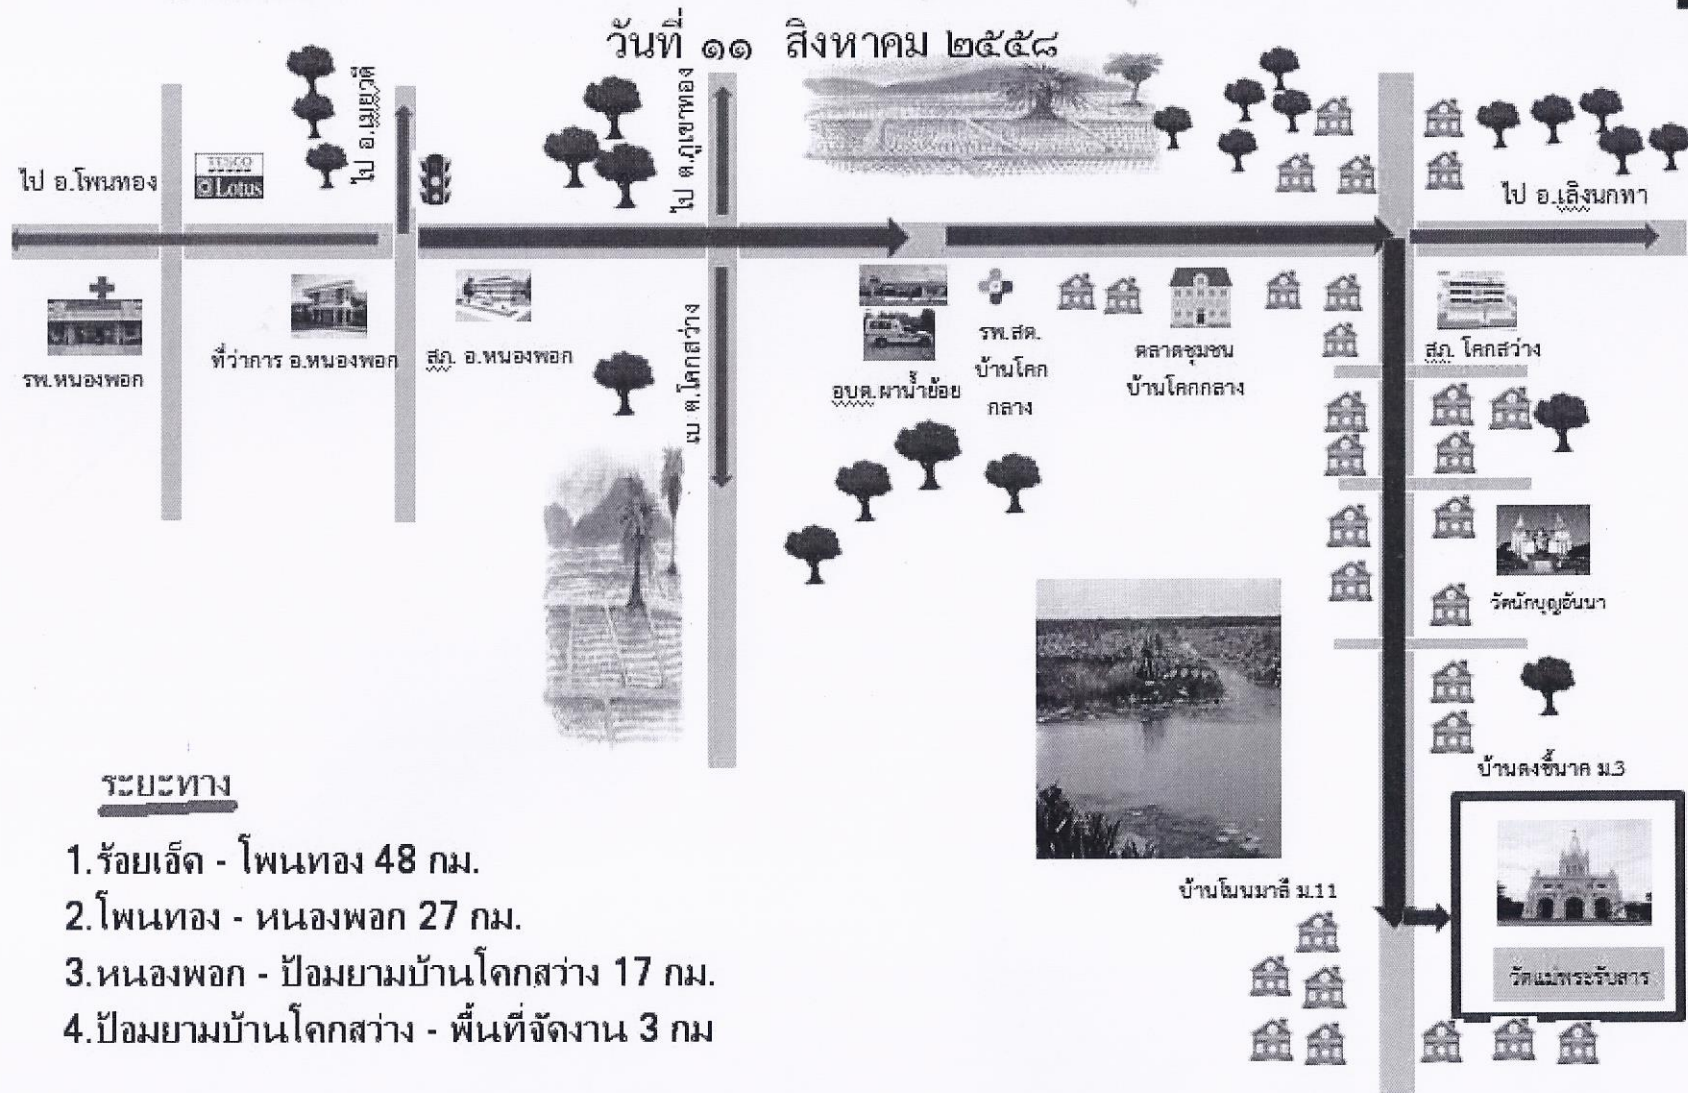

แผนที่ สู่ พอ.สว. วัดแม่พระรับสาร บ้านดงชันนาค หมู่ที่ ๓ ตำบลผาน้ำย้อย อ.หนองพอก

ระยะทาง

1. ร้อยเอ็ด - โพนทอง 48 กม.
2. โพนทอง - หนองพอก 27 กม.
3. หนองพอก - ป้อมยามบ้านโคกสว่าง 17 กม.
4. ป้อมยามบ้านโคกสว่าง - พื้นที่จัดงาน 3 กม