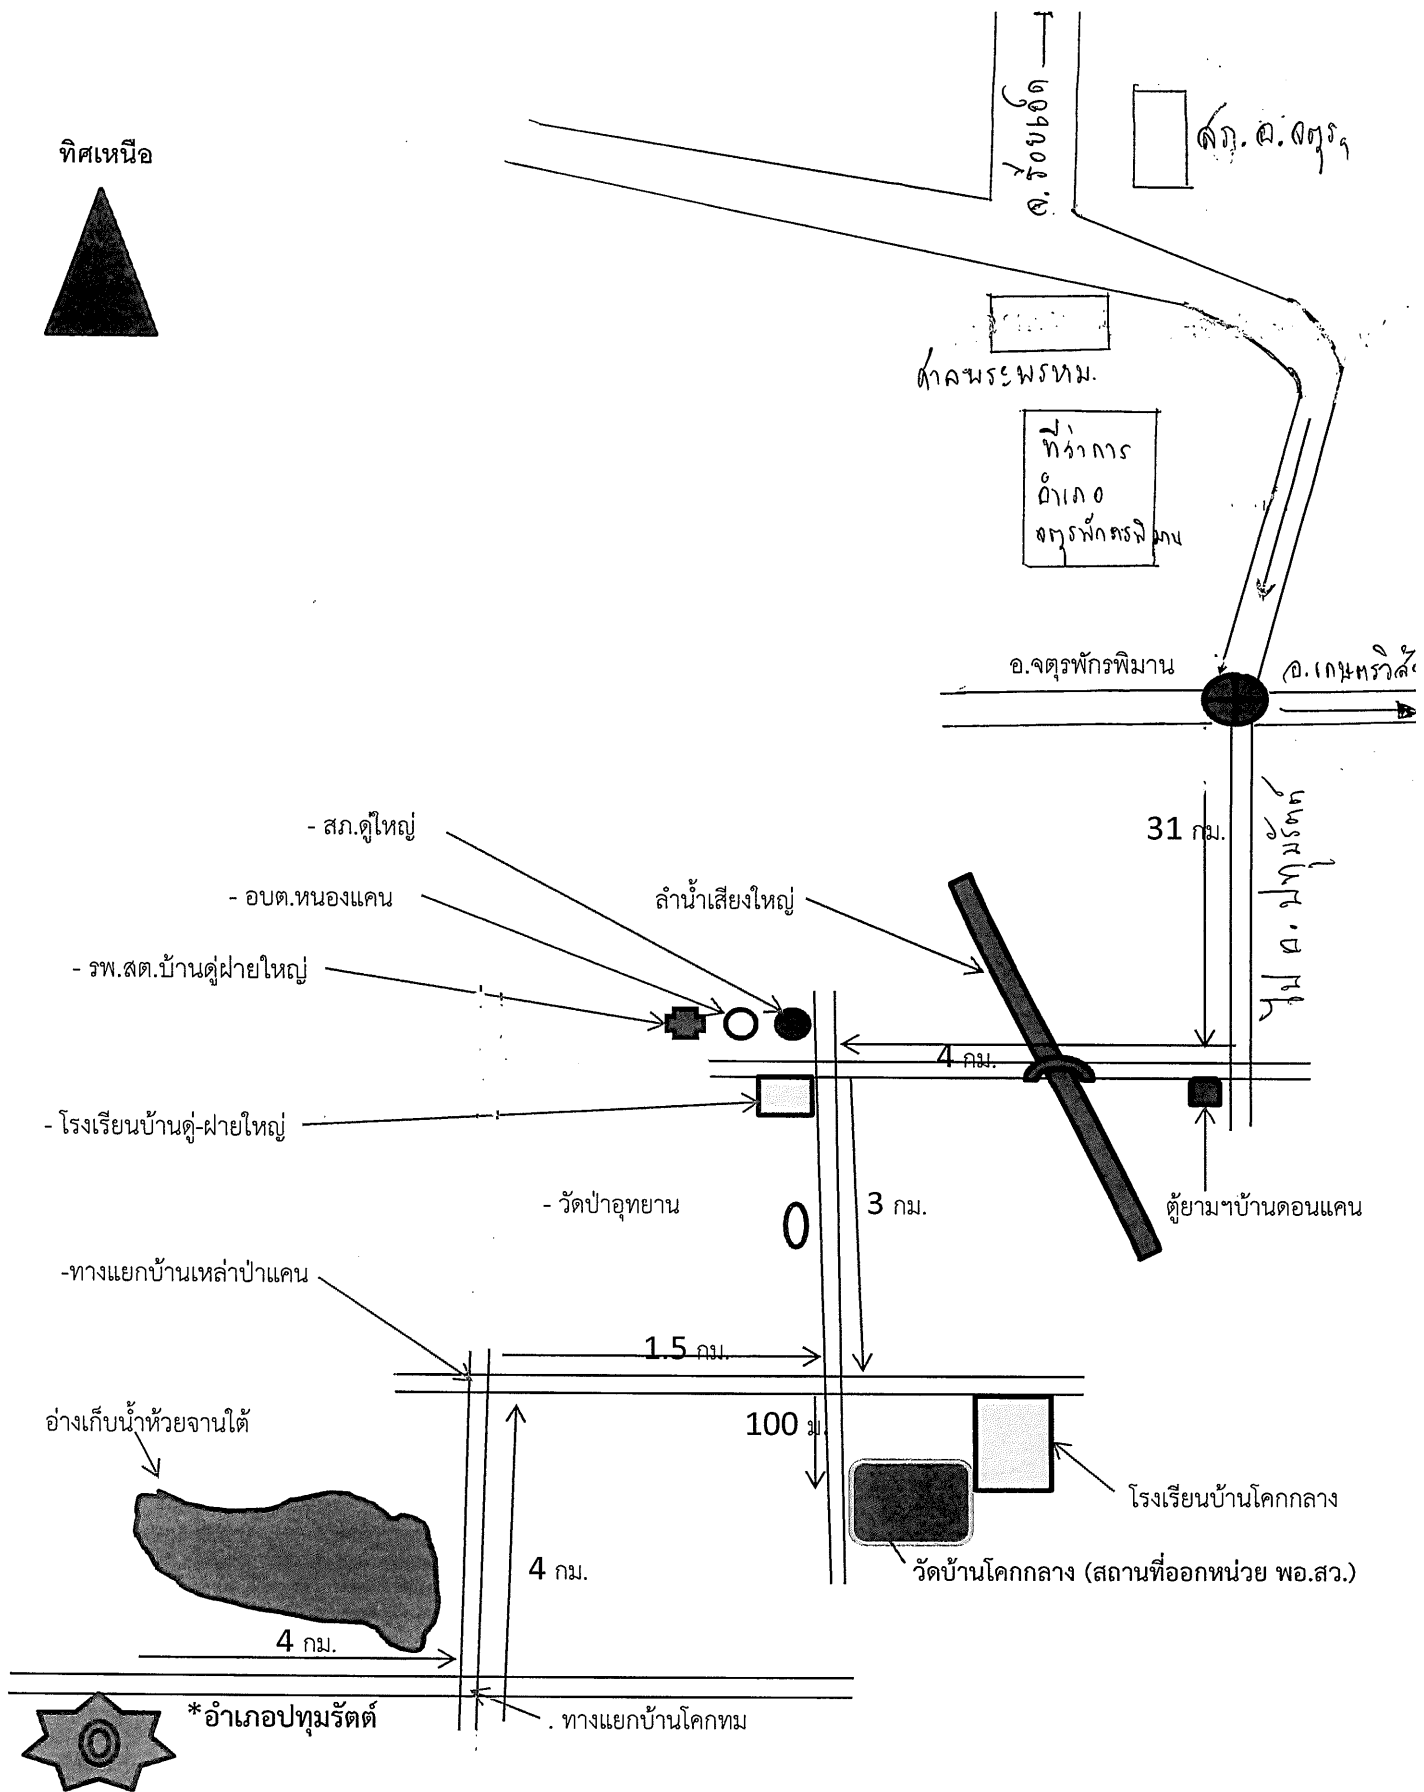

ทิศเหนือ

แผนผัง เส้นทางไปวัดบ้านโคกกลาง หมู่ที่ 8 ตำบลหนองแคน อำเภอปทุมรัตน์ จังหวัดร้อยเอ็ด

สถานที่ออกให้บริการจังหวัดเคลื่อนที่ และ พอ.สว. วันพฤหัสบดี ที่ 17 มีนาคม 2559